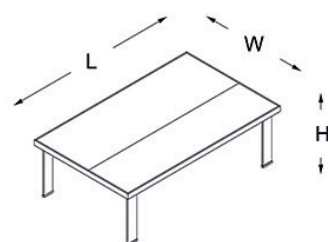

four legged

H:74
W:100
L:200/240

three legged

H:74
W:100
L:200/240

iki ayaklı

H:74
W:100
L:200/240

toplantı masaları

four legged

H:74
W:100
L:200/240

three legged

H:74
W:100
L:200/240

two legged

H:74
W:100
L:200/240

square

H:74
W:130
L:130

coffeetable

square

H:71
W: 75/130
L: 75/130

rectangular

H:41
W:75
L:120

product family

meeting desk

four legged

three legged