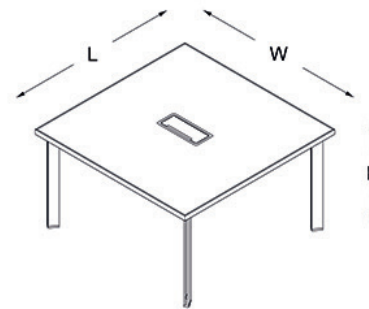

four legged

H:74
W:100
L:200/240

three legged

H:74
W:100
L:200/240

iki ayaklı

H:74
W:100
L:200/240

toplantı masaları

four legged

H:74
W:100
L:200/240

three legged

H:74
W:100
L:200/240

two legged

H:74
W:100
L:200/240

square

H:74
W:130
L:130

coffeetable

square

H:71
W: 75/130
L: 75/130

rectangular

H:41
W:75
L:120

product family

meeting desk

four legged

three legged