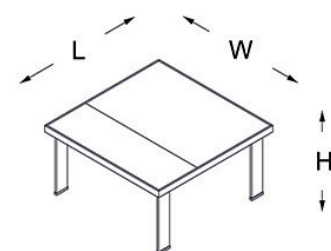

four legged

H:74
W:100
L:200/240

three legged

H:74
W:100
L:200/240

iki ayaklı

H:74
W:100
L:200/240

toplantı masaları

four legged

H:74
W:100
L:200/240

three legged

H:74
W:100
L:200/240

two legged

H:74
W:100
L:200/240

square

H:74
W:130
L:130

coffeetable

square

H:71
W: 75/130
L: 75/130

rectangular

H:41
W:75
L:120

product family

meeting desk

four legged

three legged