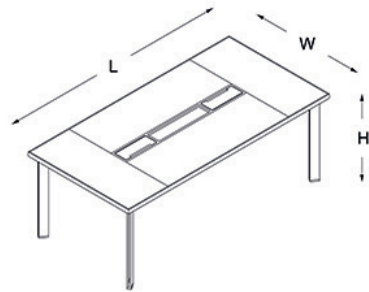

four legged

H:74
W:100
L:200/240

three legged

H:74
W:100
L:200/240

iki ayaklı

H:74
W:100
L:200/240

toplantı masaları

four legged

H:74
W:100
L:200/240

three legged

H:74
W:100
L:200/240

two legged

H:74
W:100
L:200/240

square

H:74
W:130
L:130

coffeetable

square

H:71
W: 75/130
L: 75/130

rectangular

H:41
W:75
L:120

product family

meeting desk

four legged

three legged